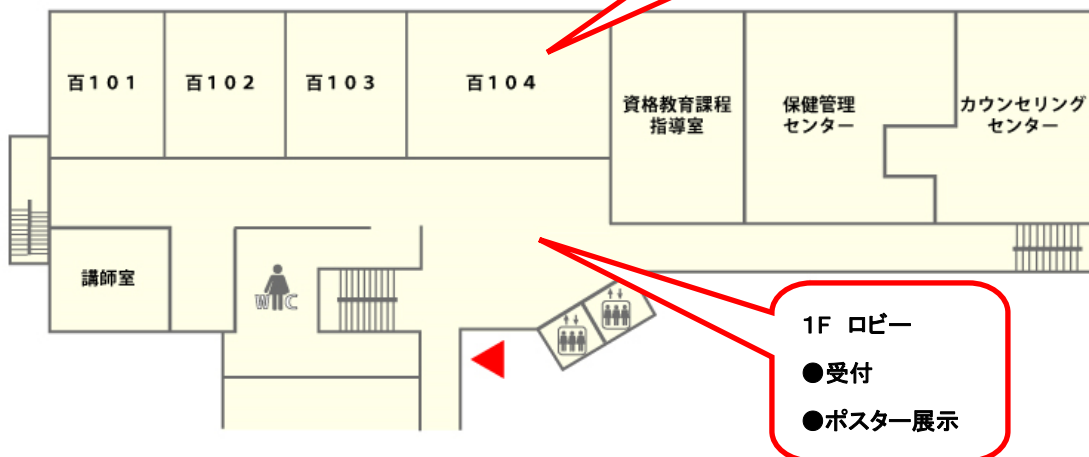

男子トイレは以下の場所にあります。

百年館低層棟

3F, 5F, 6F

百年館低層棟1F

百年館低層棟5F